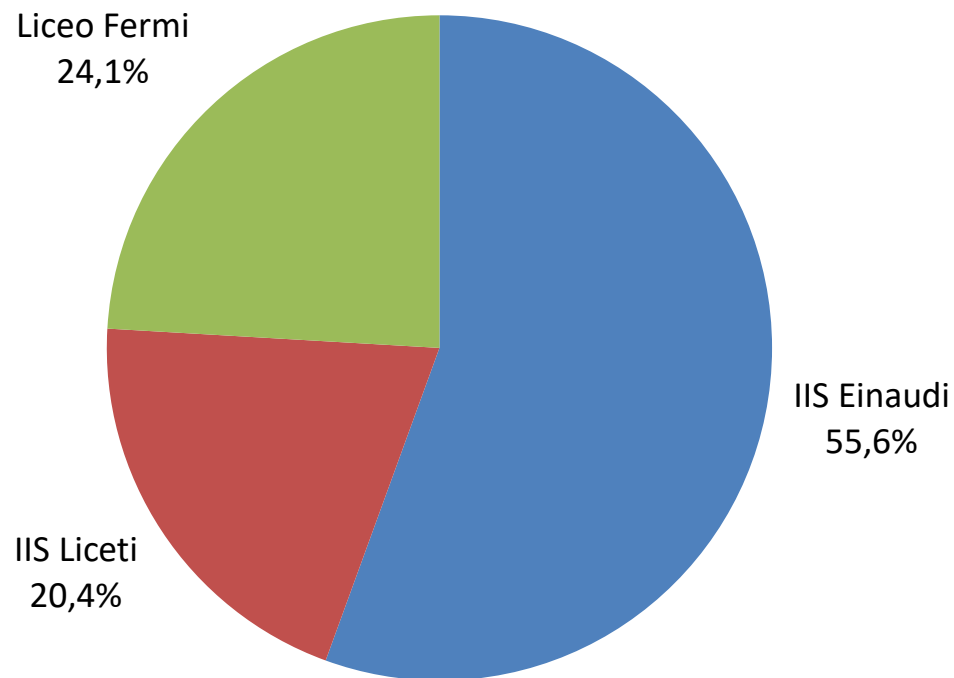

### Risultati progetto Alternanza Scuola Lavoro A.S. 2021-2022

ISTITUTO SCOLASTICO	NR. CLASSI	NR. STUDENTI	NR. INFOGRAFICHE	NR. ORE
IIS Einaudi	7	80	30	40
IIS Liceti	3	36	11	18
Liceo Fermi	2	40	13	10
<b>Totali</b>	<b>12</b>	<b>156</b>	<b>54</b>	<b>68</b>

# “NON FARTI VENIRE IL MAL DI TESTA: LA STATISTICA TE LA SPIEGHIAMO NOI!”

# STUDENTI

## INFOGRAFICHE