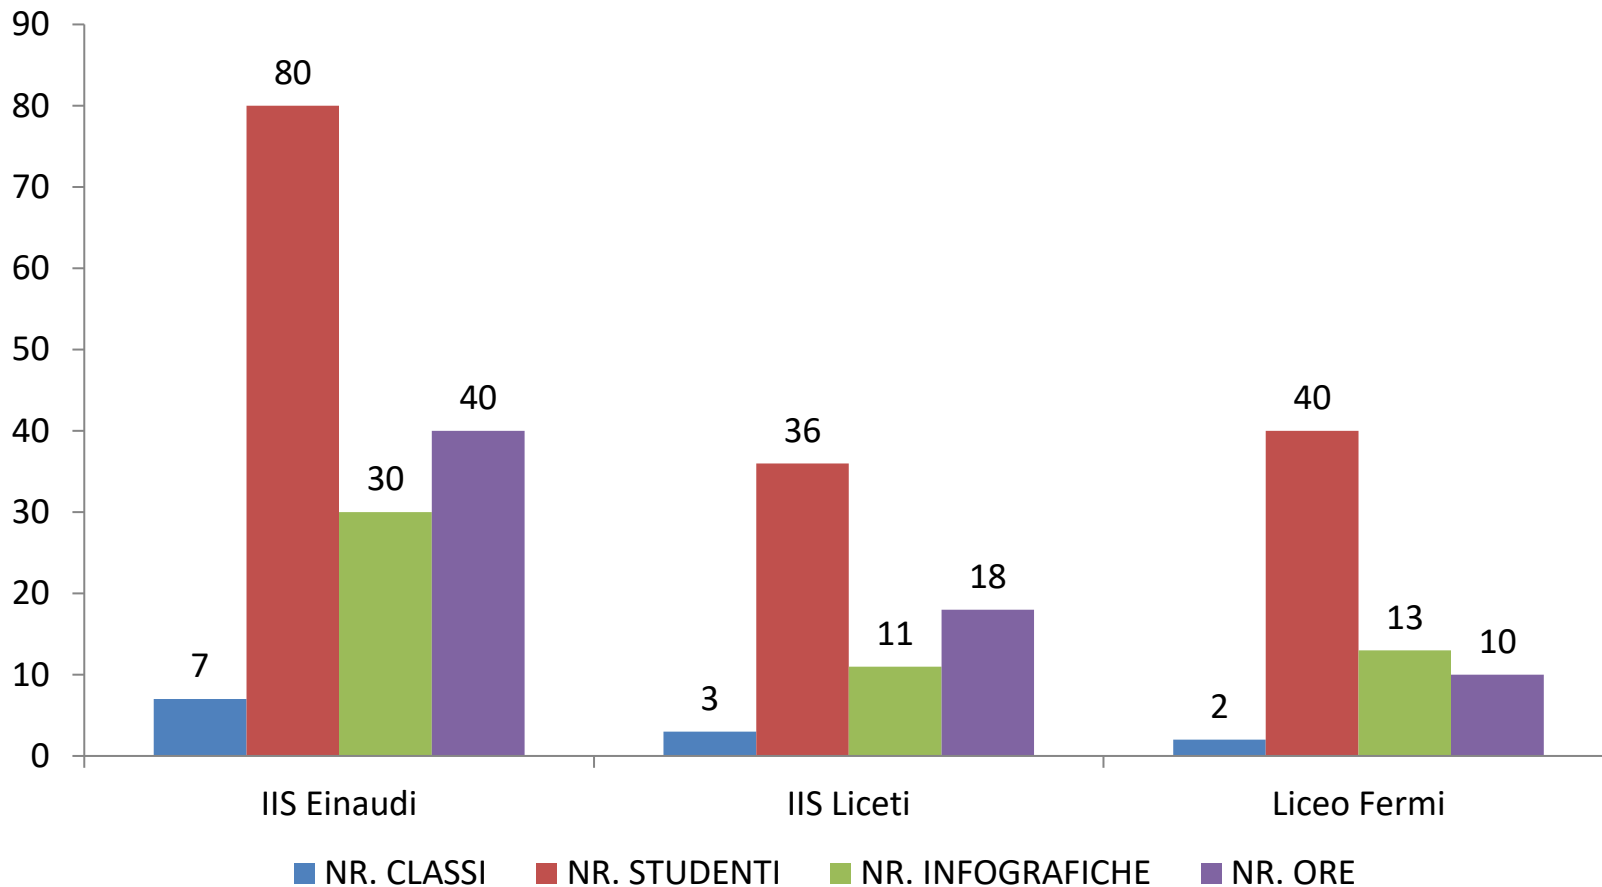

SERVIZIO STATISTICA E PREZZI

Risultati progetto Alternanza Scuola Lavoro A.S. 2021-2022

ISTITUTO SCOLASTICO	NR. CLASSI	NR. STUDENTI	NR. INFOGRAFICHE	NR. ORE
IIS Einaudi	7	80	30	40
IIS Liceti	3	36	11	18
Liceo Fermi	2	40	13	10
Totali	12	156	54	68

“NON FARTI VENIRE IL MAL DI TESTA: LA STATISTICA TE LA SPIEGHIAMO NOI!”