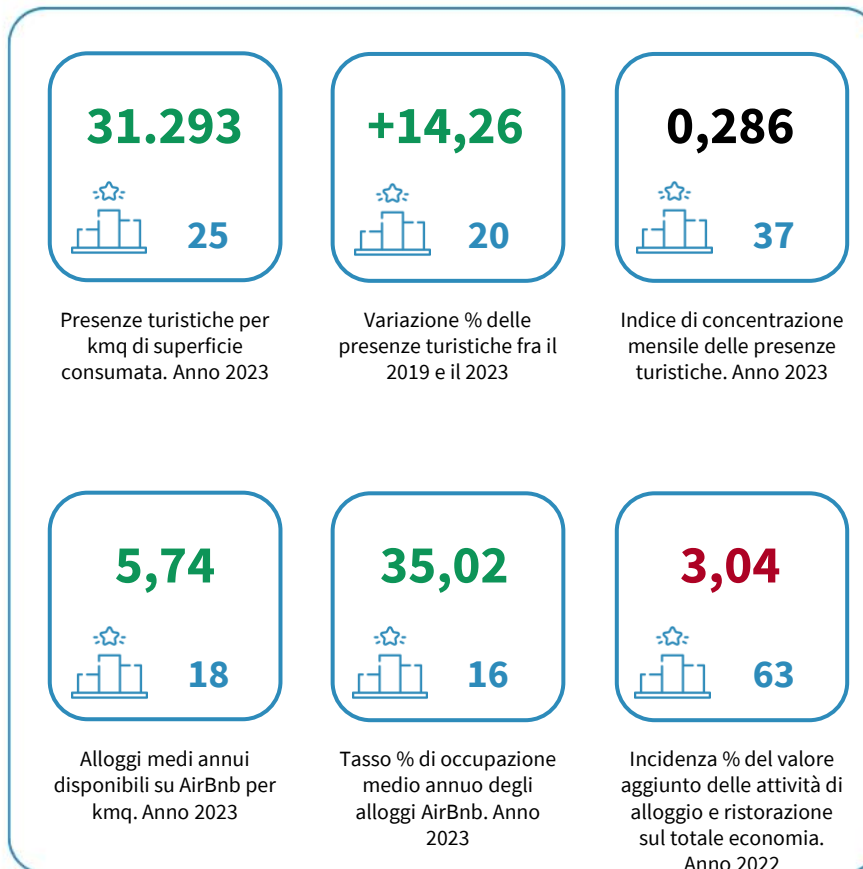

IL TURISMO DELLA CITTÀ METROPOLITANA DI GENOVA

Presenze turistiche per kmq di superficie consumata. Anno 2023

INDICATORI E POSIZIONAMENTO NELLA GRADUATORIA PROVINCIALE

I piazzamenti nella graduatoria provinciale per presenze turistiche per kmq di superficie consumata

PRESENZE TURISTICHE PER KMQ DI SUPERFICIE CONSUMATA - L'ANDAMENTO NEL TEMPO