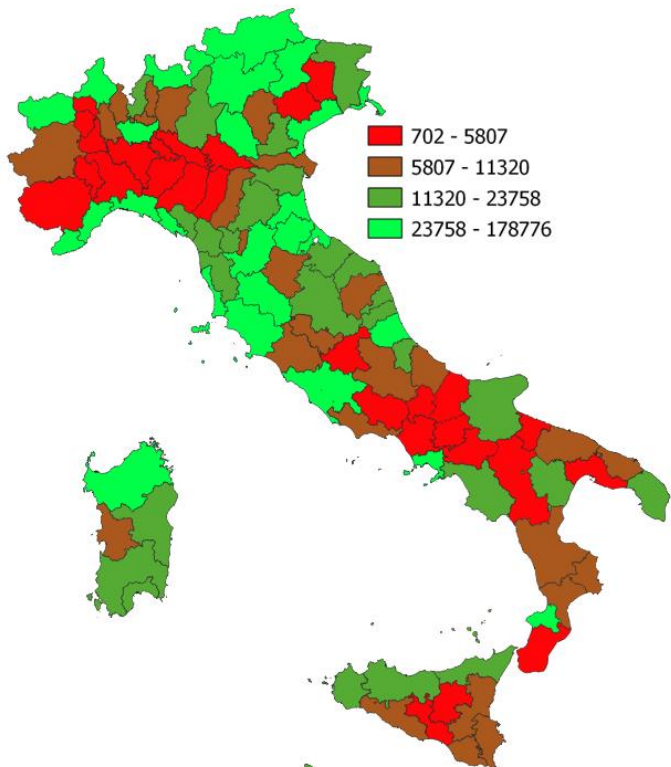

IL TURISMO DELLA CITTÀ METROPOLITANA DI GENOVA

Presenze turistiche per kmq di superficie consumata. Anno 2023

INDICATORI E POSIZIONAMENTO NELLA GRADUATORIA PROVINCIALE

I piazzamenti nella graduatoria provinciale per presenze turistiche per kmq di superficie consumata

PRESENZE TURISTICHE PER KMQ DI SUPERFICIE CONSUMATA - L'ANDAMENTO NEL TEMPO