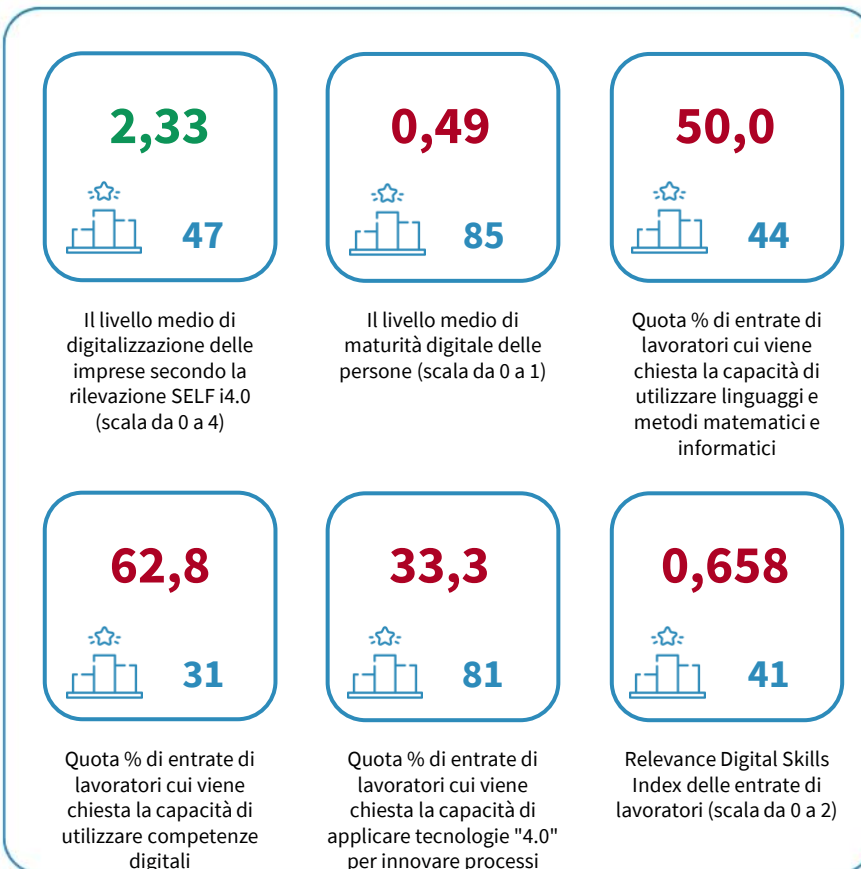

LA DIGITALIZZAZIONE DELLA CITTÀ METROPOLITANA DI GENOVA

Il livello medio di digitalizzazione delle imprese secondo la rilevazione SELF i4.0. Anno 2023

INDICATORI E POSIZIONAMENTO NELLA GRADUATORIA PROVINCIALE. ANNO 2023

I piazzamenti nella graduatoria provinciale del livello medio di digitalizzazione delle imprese secondo la rilevazione SELF i4.0

IL LIVELLO MEDIO DI DIGITALIZZAZIONE DELLE IMPRESE SECONDO LA RILEVAZIONE SELF I4.0 - L'ANDAMENTO NEL TEMPO