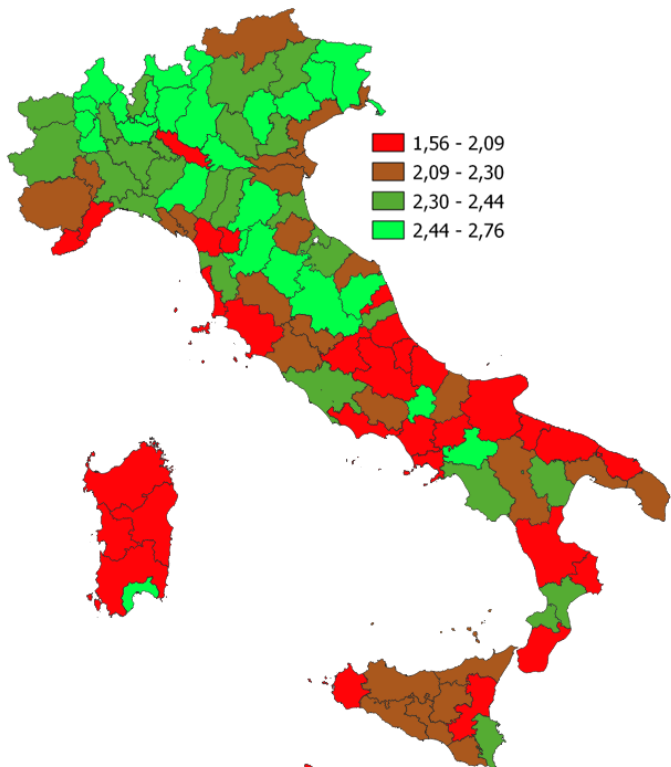

LA DIGITALIZZAZIONE DELLA CITTÀ METROPOLITANA DI GENOVA

Il livello medio di digitalizzazione delle imprese secondo la rilevazione SELF i4.0. Anno 2023

INDICATORI E POSIZIONAMENTO NELLA GRADUATORIA PROVINCIALE. ANNO 2023

I piazzamenti nella graduatoria provinciale del livello medio di digitalizzazione delle imprese secondo la rilevazione SELF i4.0

IL LIVELLO MEDIO DI DIGITALIZZAZIONE DELLE IMPRESE SECONDO LA RILEVAZIONE SELF I4.0 - L'ANDAMENTO NEL TEMPO