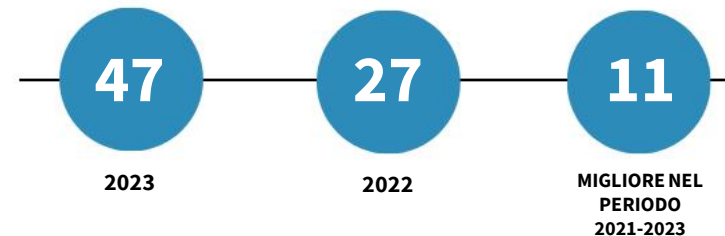

LA DIGITALIZZAZIONE DELLA CITTÀ METROPOLITANA DI GENOVA

Il livello medio di digitalizzazione delle imprese secondo la rilevazione SELF i4.0. Anno 2023

INDICATORI E POSIZIONAMENTO NELLA GRADUATORIA PROVINCIALE. ANNO 2023

I piazzamenti nella graduatoria provinciale del livello medio di digitalizzazione delle imprese secondo la rilevazione SELF i4.0

IL LIVELLO MEDIO DI DIGITALIZZAZIONE DELLE IMPRESE SECONDO LA RILEVAZIONE SELF I4.0 - L'ANDAMENTO NEL TEMPO