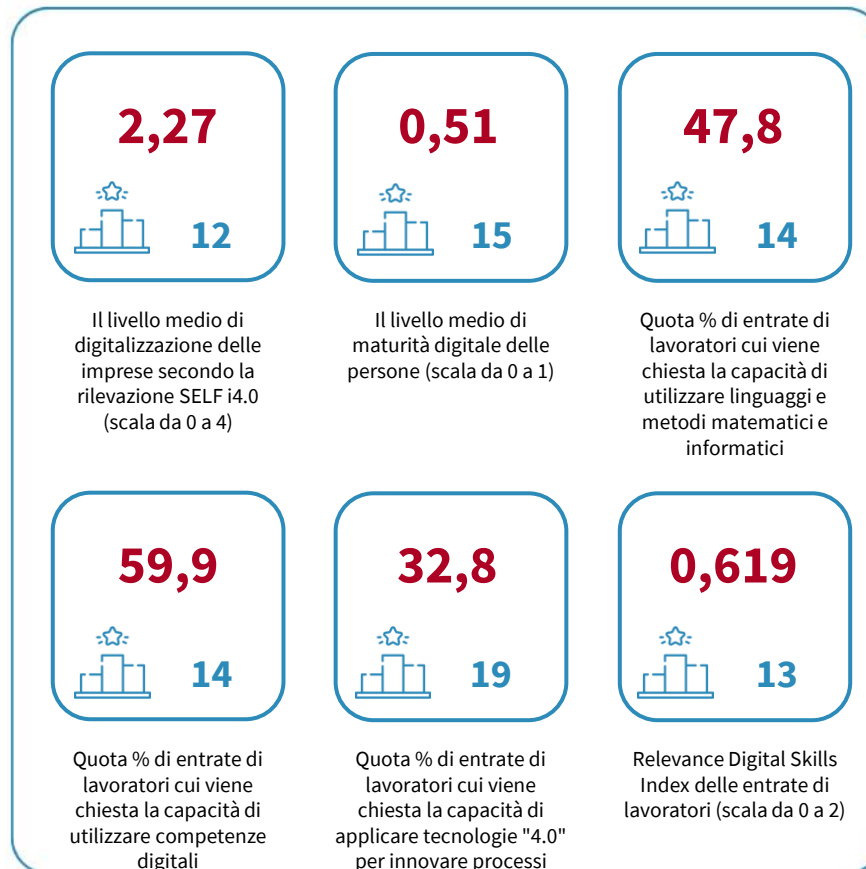

Il livello medio di digitalizzazione delle imprese secondo la rilevazione SELF i4.0. Anno 2023

INDICATORI E POSIZIONAMENTO NELLA GRADUATORIA REGIONALE. ANNO 2023

I piazzamenti nella graduatoria regionale del livello medio di digitalizzazione delle imprese secondo la rilevazione SELF i4.0

IL LIVELLO MEDIO DI DIGITALIZZAZIONE DELLE IMPRESE SECONDO LA RILEVAZIONE SELF I4.0 - L'ANDAMENTO NEL TEMPO